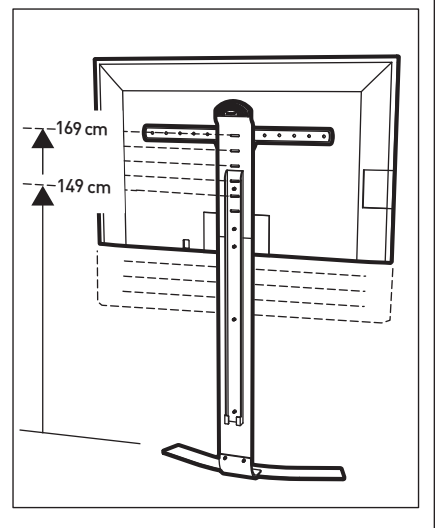

STANDiTTM PRO

ERARD[®]

SUPPORT MURAL SANS PERÇAGE POUR ÉCRAN PLAT
HOLE-LESS WALL MOUNT FOR FLAT TV SCREEN

REF : 044661

BREVET & MODÈLE DÉPOSÉS - PATENTED DESIGN

 **N°Vert 0 800 40 40 60**

APPEL GRATUIT DEPUIS UN POSTE FIXE