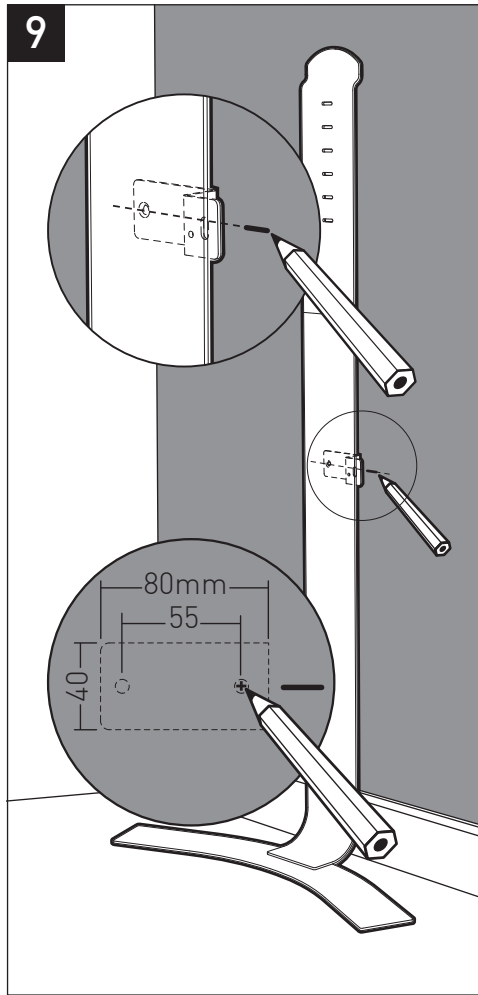

STANDiTTM PRO

ERARD[®]

SUPPORT MURAL SANS PERÇAGE POUR ÉCRAN PLAT
HOLE-LESS WALL MOUNT FOR FLAT TV SCREEN

REF : 044661

BREVET & MODÈLE DÉPOSÉS - PATENTED DESIGN

 **N°Vert 0 800 40 40 60**

APPEL GRATUIT DEPUIS UN POSTE FIXE