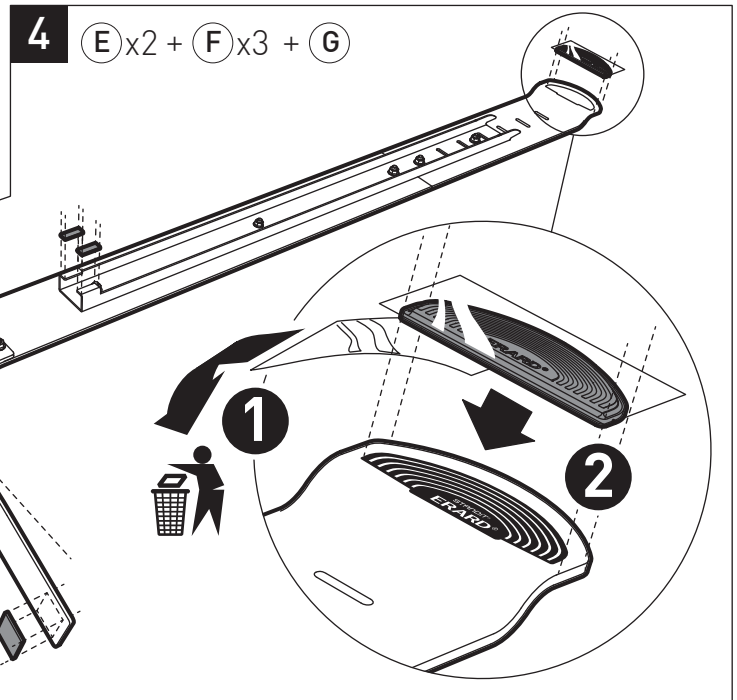

STANDiTTM PRO

ERARD[®]

SUPPORT MURAL SANS PERÇAGE POUR ÉCRAN PLAT
HOLE-LESS WALL MOUNT FOR FLAT TV SCREEN

REF : 044661

BREVET & MODÈLE DÉPOSÉS - PATENTED DESIGN

 **N°Vert 0 800 40 40 60**

APPEL GRATUIT DEPUIS UN POSTE FIXE