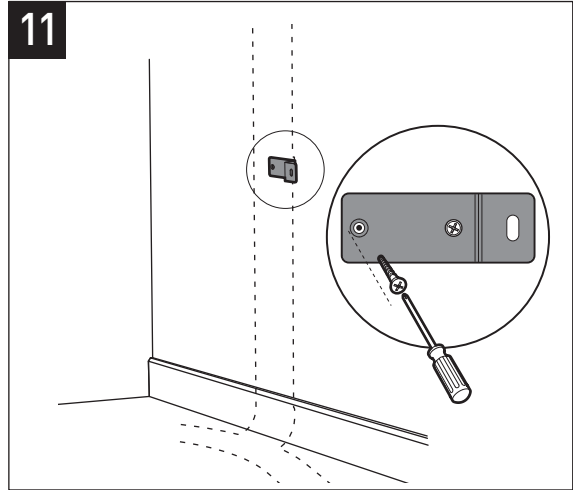

STANDiTTM PRO

ERARD[®]

SUPPORT MURAL SANS PERÇAGE POUR ÉCRAN PLAT
HOLE-LESS WALL MOUNT FOR FLAT TV SCREEN

REF : 044661

BREVET & MODÈLE DÉPOSÉS - PATENTED DESIGN

 **N°Vert 0 800 40 40 60**

APPEL GRATUIT DEPUIS UN POSTE FIXE