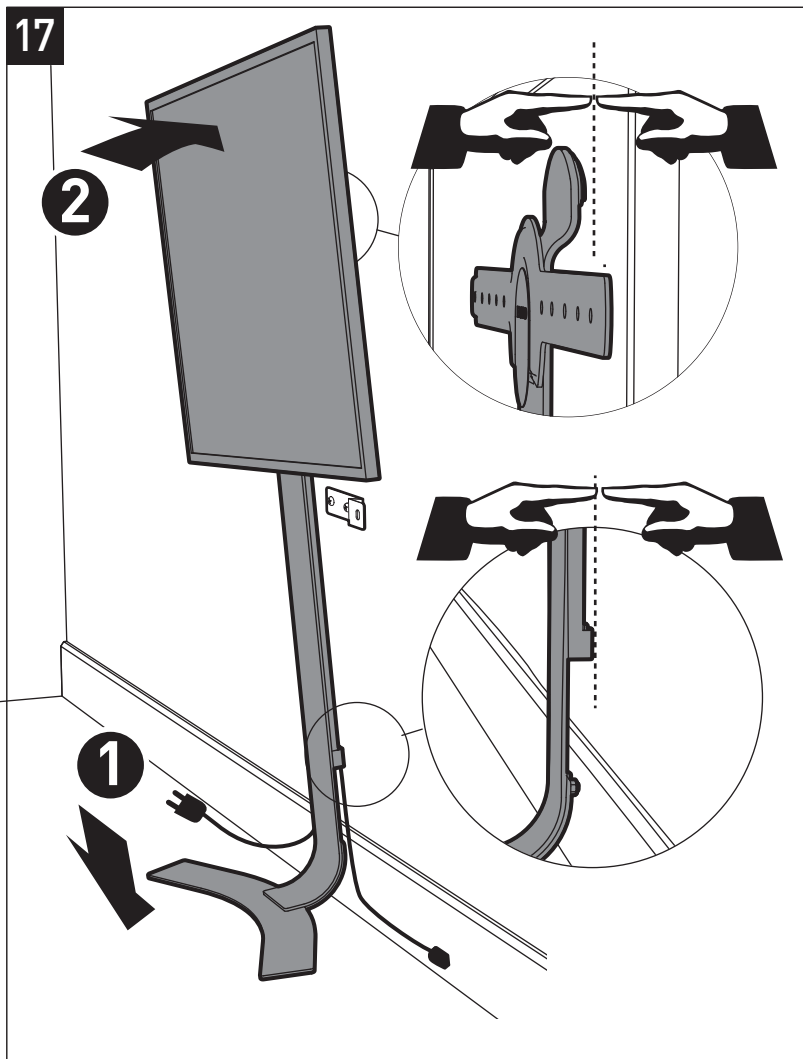

STANDiTTM PRO

ERARD[®]

SUPPORT MURAL SANS PERÇAGE POUR ÉCRAN PLAT
HOLE-LESS WALL MOUNT FOR FLAT TV SCREEN

REF : 044661

BREVET & MODÈLE DÉPOSÉS - PATENTED DESIGN

 **N°Vert 0 800 40 40 60**

APPEL GRATUIT DEPUIS UN POSTE FIXE