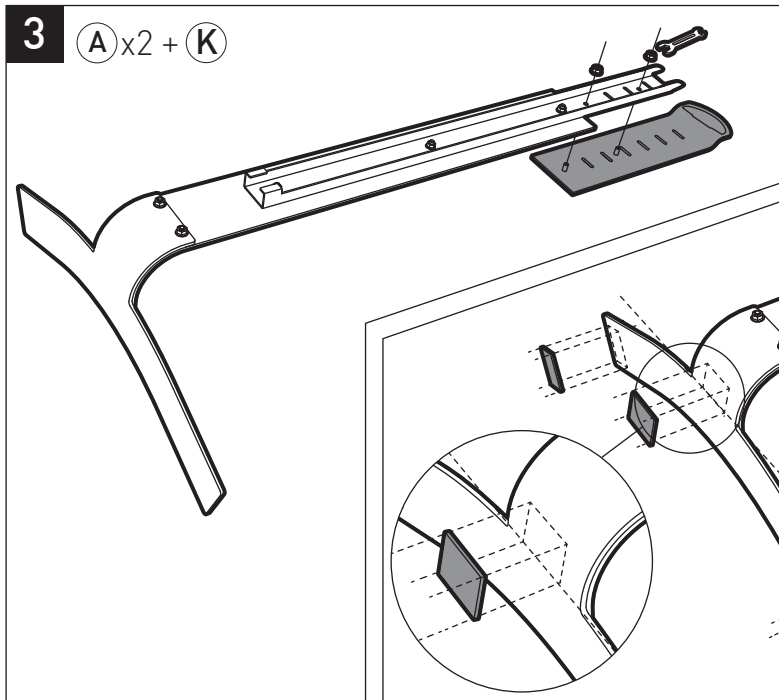

STANDiTTM PRO

ERARD[®]

SUPPORT MURAL SANS PERÇAGE POUR ÉCRAN PLAT
HOLE-LESS WALL MOUNT FOR FLAT TV SCREEN

REF : 044661

BREVET & MODÈLE DÉPOSÉS - PATENTED DESIGN

 **N°Vert 0 800 40 40 60**

APPEL GRATUIT DEPUIS UN POSTE FIXE