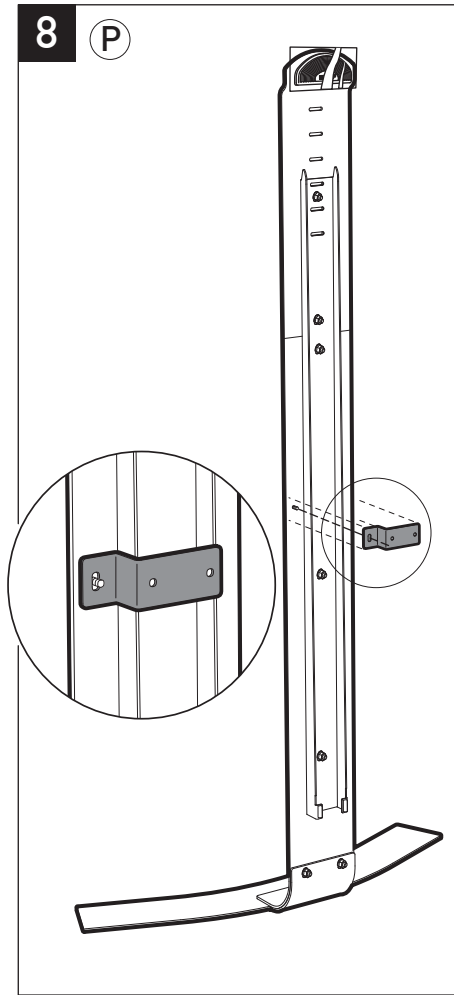

STANDiTTM PRO

ERARD[®]

SUPPORT MURAL SANS PERÇAGE POUR ÉCRAN PLAT
HOLE-LESS WALL MOUNT FOR FLAT TV SCREEN

REF : 044661

BREVET & MODÈLE DÉPOSÉS - PATENTED DESIGN

 **N°Vert 0 800 40 40 60**

APPEL GRATUIT DEPUIS UN POSTE FIXE