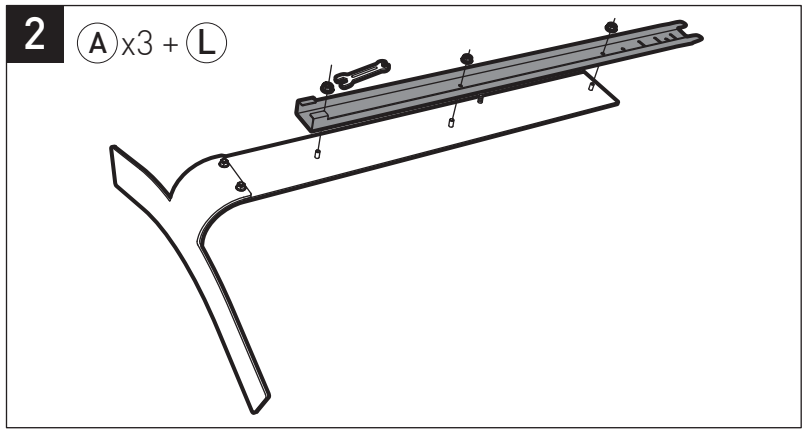

STANDiTTM PRO

ERARD[®]

SUPPORT MURAL SANS PERÇAGE POUR ÉCRAN PLAT
HOLE-LESS WALL MOUNT FOR FLAT TV SCREEN

REF : 044661

BREVET & MODÈLE DÉPOSÉS - PATENTED DESIGN

 **N°Vert 0 800 40 40 60**

APPEL GRATUIT DEPUIS UN POSTE FIXE