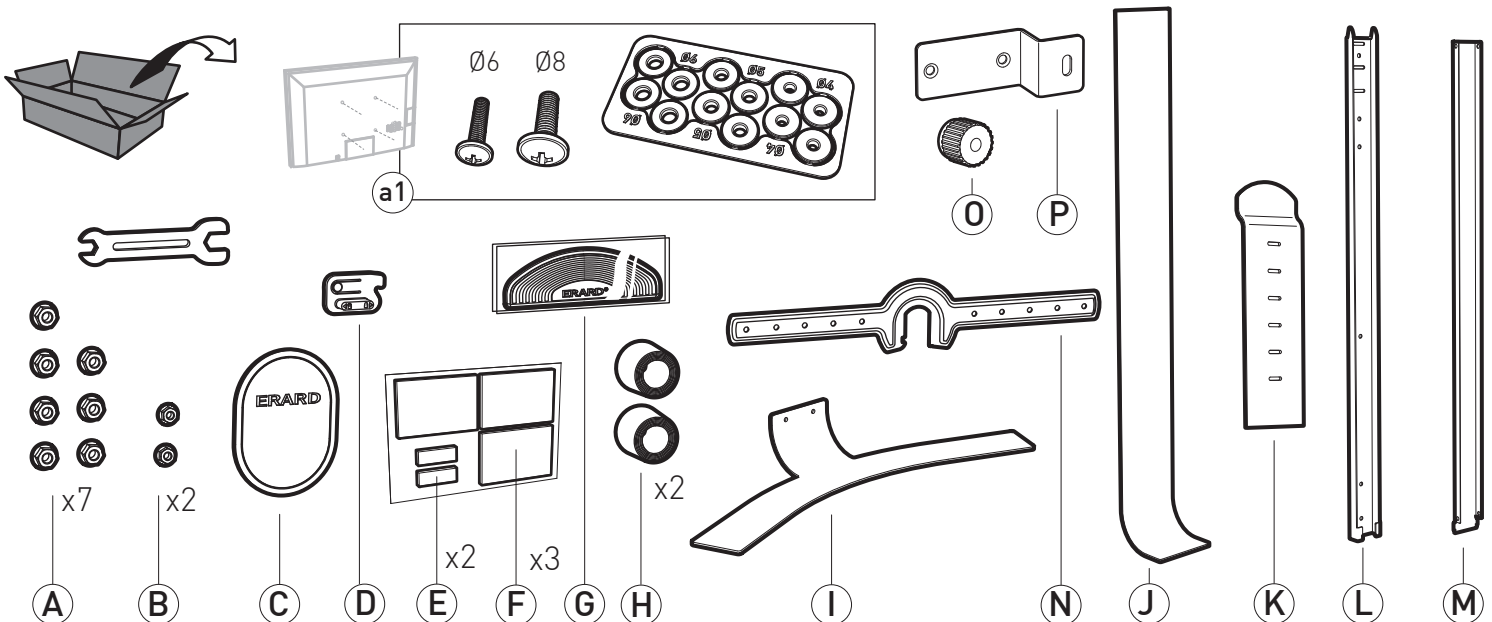

STANDiTTM PRO

ERARD[®]

SUPPORT MURAL SANS PERÇAGE POUR ÉCRAN PLAT
HOLE-LESS WALL MOUNT FOR FLAT TV SCREEN

REF : 044661

BREVET & MODÈLE DÉPOSÉS - PATENTED DESIGN

 **N°Vert 0 800 40 40 60**

APPEL GRATUIT DEPUIS UN POSTE FIXE