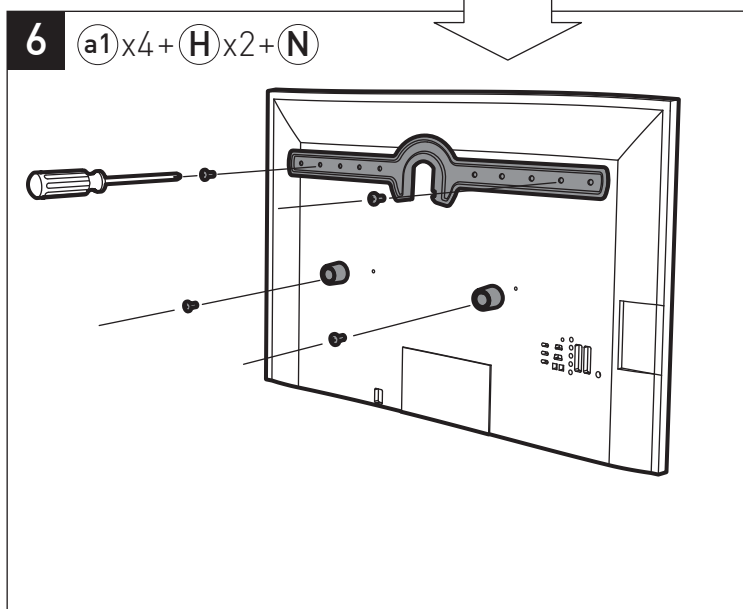

STANDiTTM PRO

ERARD[®]

SUPPORT MURAL SANS PERÇAGE POUR ÉCRAN PLAT
HOLE-LESS WALL MOUNT FOR FLAT TV SCREEN

REF : 044661

BREVET & MODÈLE DÉPOSÉS - PATENTED DESIGN

 **N°Vert 0 800 40 40 60**

APPEL GRATUIT DEPUIS UN POSTE FIXE