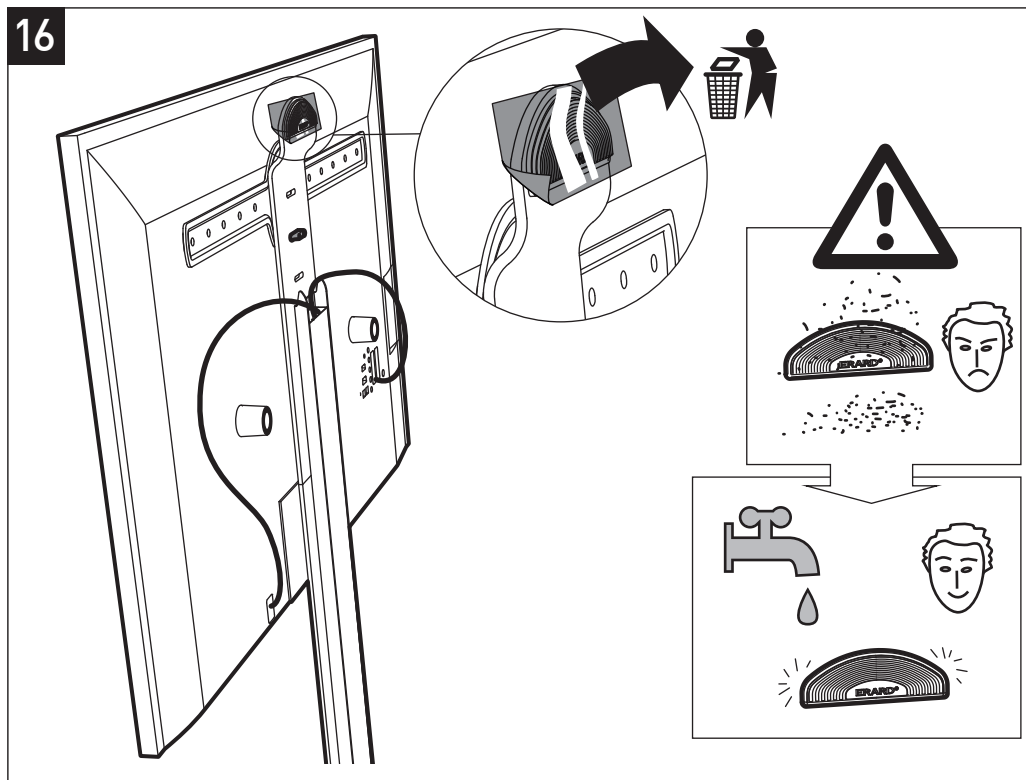

STANDiTTM PRO

ERARD[®]

SUPPORT MURAL SANS PERÇAGE POUR ÉCRAN PLAT
HOLE-LESS WALL MOUNT FOR FLAT TV SCREEN

REF : 044661

BREVET & MODÈLE DÉPOSÉS - PATENTED DESIGN

 **N°Vert 0 800 40 40 60**

APPEL GRATUIT DEPUIS UN POSTE FIXE