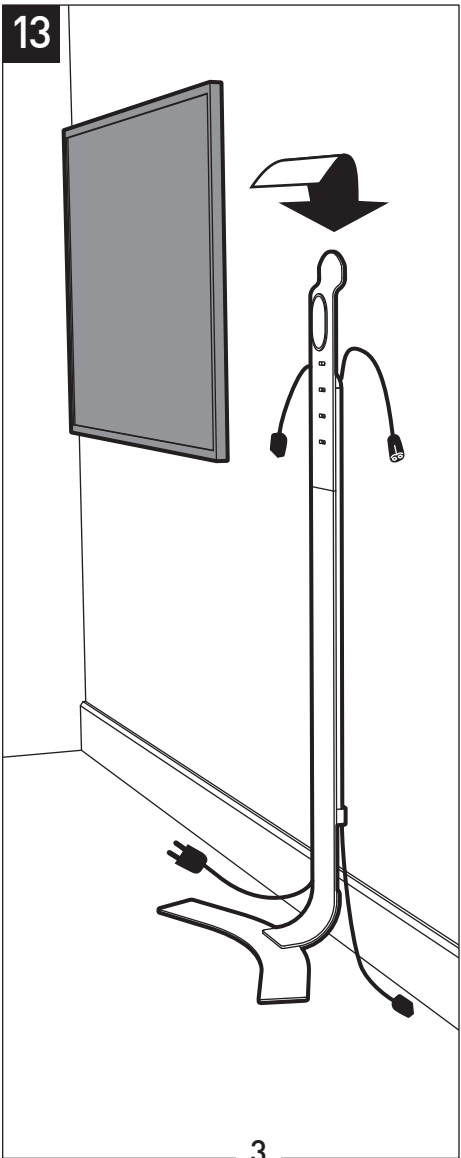

STANDiTTM PRO

ERARD[®]

SUPPORT MURAL SANS PERÇAGE POUR ÉCRAN PLAT
HOLE-LESS WALL MOUNT FOR FLAT TV SCREEN

REF : 044661

BREVET & MODÈLE DÉPOSÉS - PATENTED DESIGN

 **N°Vert 0 800 40 40 60**

APPEL GRATUIT DEPUIS UN POSTE FIXE