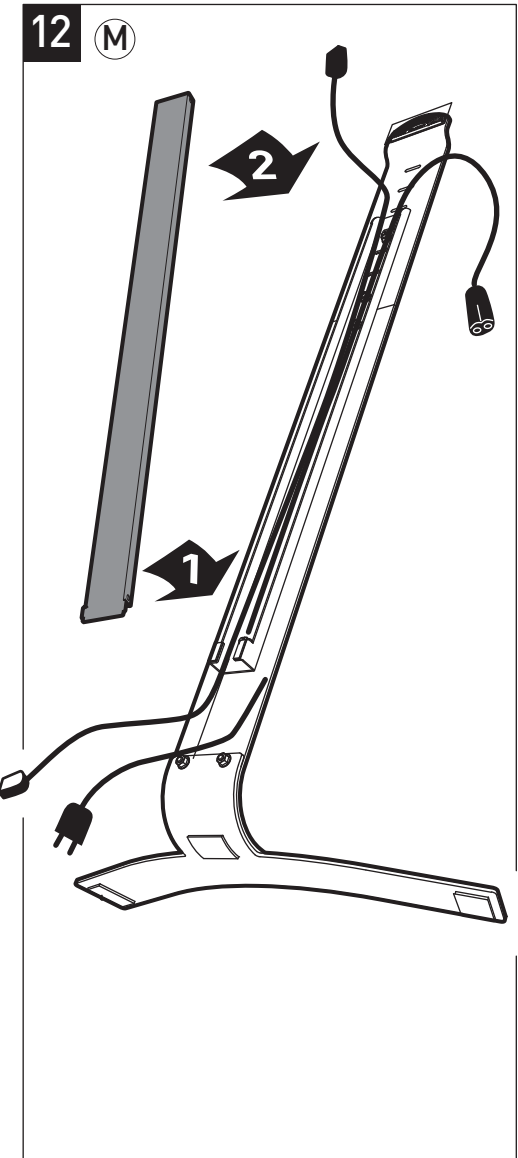

STANDiTTM PRO

ERARD[®]

SUPPORT MURAL SANS PERÇAGE POUR ÉCRAN PLAT
HOLE-LESS WALL MOUNT FOR FLAT TV SCREEN

REF : 044661

BREVET & MODÈLE DÉPOSÉS - PATENTED DESIGN

 **N°Vert 0 800 40 40 60**

APPEL GRATUIT DEPUIS UN POSTE FIXE