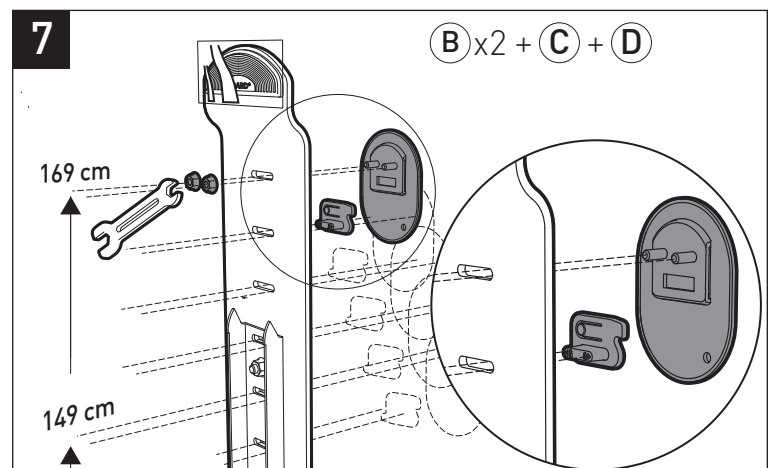

STANDiTTM PRO

ERARD[®]

SUPPORT MURAL SANS PERÇAGE POUR ÉCRAN PLAT
HOLE-LESS WALL MOUNT FOR FLAT TV SCREEN

REF : 044661

BREVET & MODÈLE DÉPOSÉS - PATENTED DESIGN

 **N°Vert 0 800 40 40 60**

APPEL GRATUIT DEPUIS UN POSTE FIXE