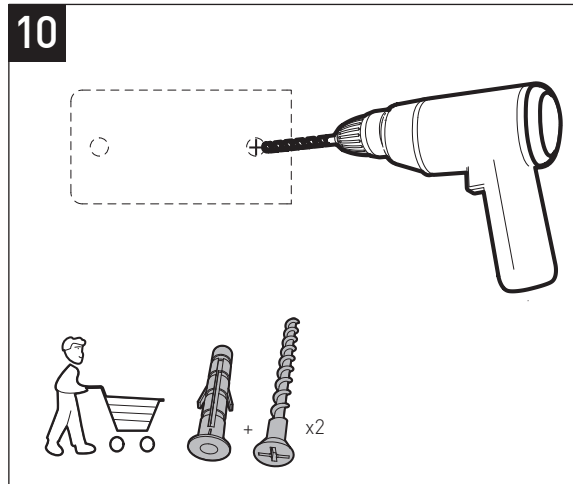

STANDiTTM PRO

ERARD[®]

SUPPORT MURAL SANS PERÇAGE POUR ÉCRAN PLAT
HOLE-LESS WALL MOUNT FOR FLAT TV SCREEN

REF : 044661

BREVET & MODÈLE DÉPOSÉS - PATENTED DESIGN

 **N°Vert 0 800 40 40 60**

APPEL GRATUIT DEPUIS UN POSTE FIXE