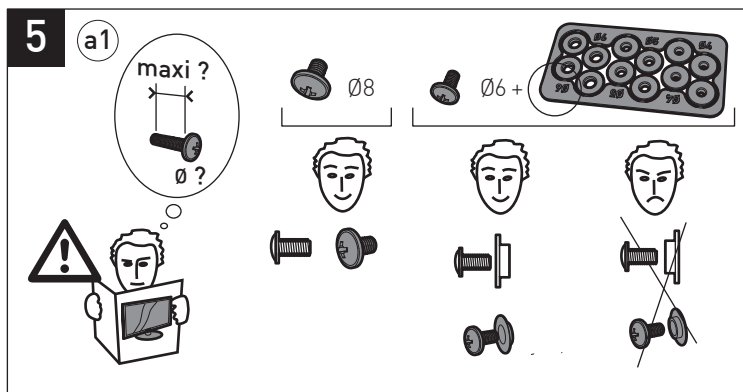

STANDiTTM PRO

ERARD[®]

SUPPORT MURAL SANS PERÇAGE POUR ÉCRAN PLAT
HOLE-LESS WALL MOUNT FOR FLAT TV SCREEN

REF : 044661

BREVET & MODÈLE DÉPOSÉS - PATENTED DESIGN

 **N°Vert 0 800 40 40 60**

APPEL GRATUIT DEPUIS UN POSTE FIXE