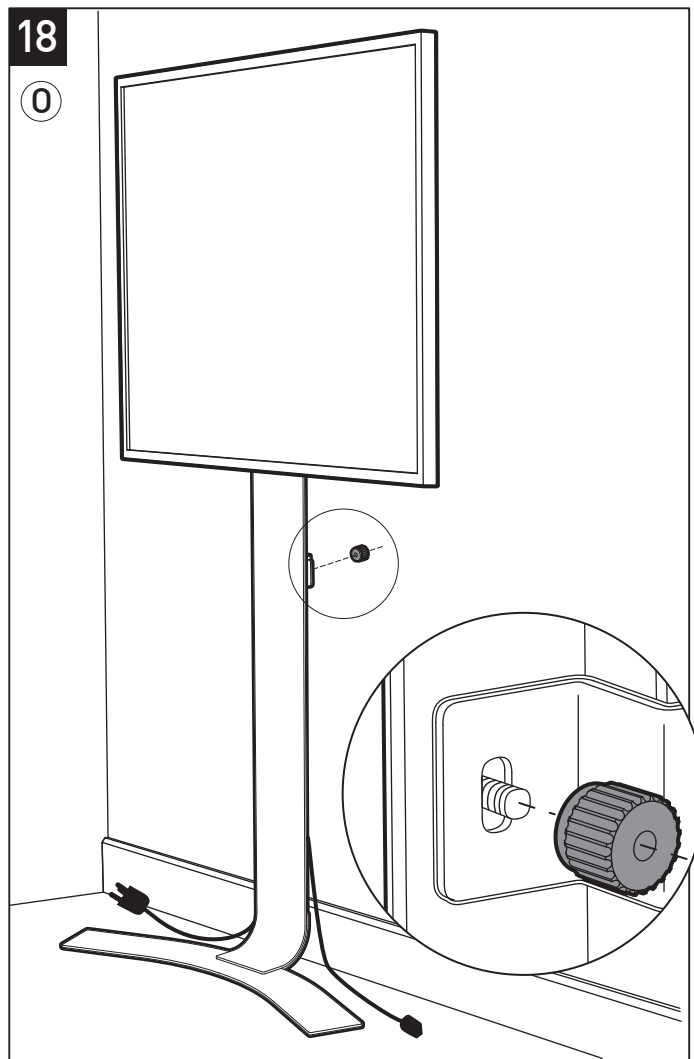

STANDiTTM PRO

ERARD[®]

SUPPORT MURAL SANS PERÇAGE POUR ÉCRAN PLAT
HOLE-LESS WALL MOUNT FOR FLAT TV SCREEN

REF : 044661

BREVET & MODÈLE DÉPOSÉS - PATENTED DESIGN

 **N°Vert 0 800 40 40 60**

APPEL GRATUIT DEPUIS UN POSTE FIXE