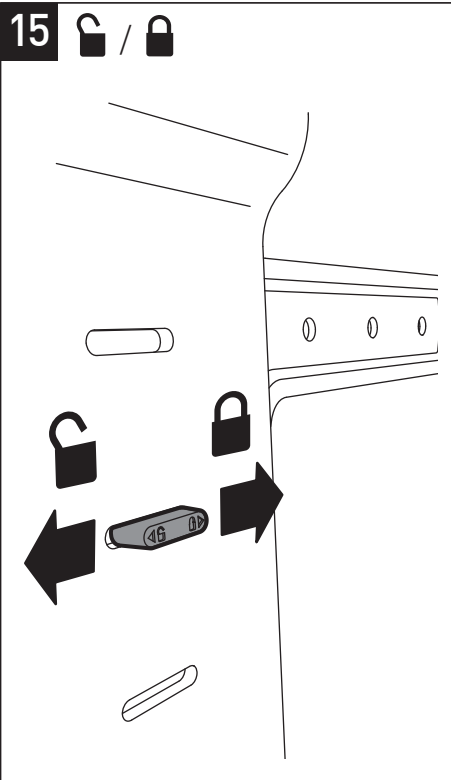

STANDiTTM PRO

ERARD[®]

SUPPORT MURAL SANS PERÇAGE POUR ÉCRAN PLAT
HOLE-LESS WALL MOUNT FOR FLAT TV SCREEN

REF : 044661

BREVET & MODÈLE DÉPOSÉS - PATENTED DESIGN

 **N°Vert 0 800 40 40 60**

APPEL GRATUIT DEPUIS UN POSTE FIXE