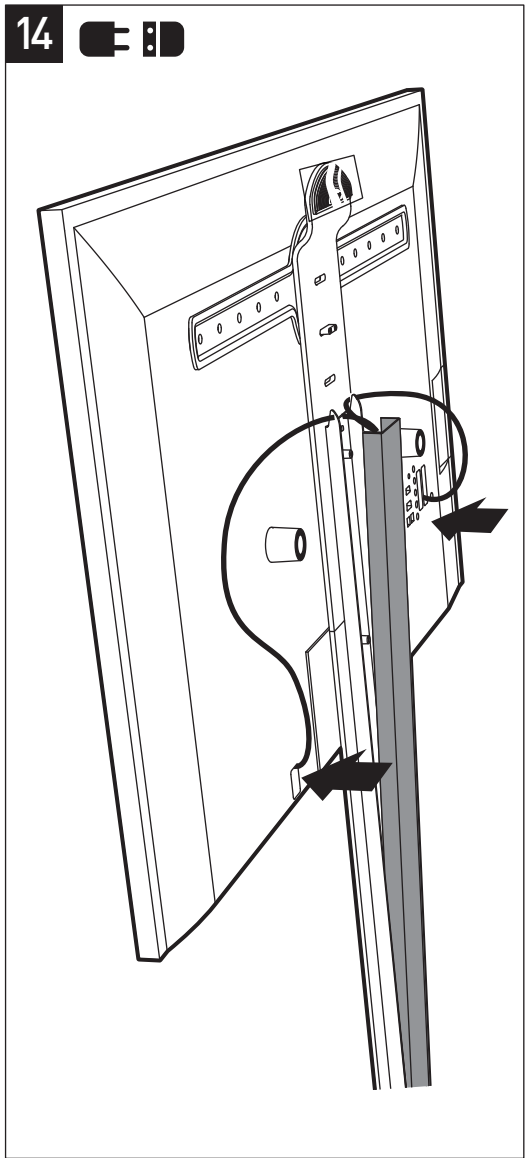

STANDiTTM PRO

ERARD[®]

SUPPORT MURAL SANS PERÇAGE POUR ÉCRAN PLAT
HOLE-LESS WALL MOUNT FOR FLAT TV SCREEN

REF : 044661

BREVET & MODÈLE DÉPOSÉS - PATENTED DESIGN

 **N°Vert 0 800 40 40 60**

APPEL GRATUIT DEPUIS UN POSTE FIXE