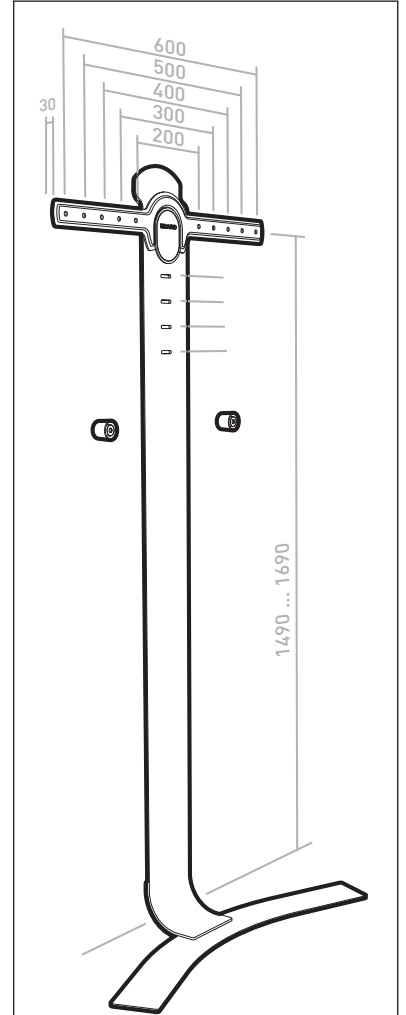

STANDiTTM PRO

ERARD[®]

SUPPORT MURAL SANS PERÇAGE POUR ÉCRAN PLAT
HOLE-LESS WALL MOUNT FOR FLAT TV SCREEN

REF : 044661

BREVET & MODÈLE DÉPOSÉS - PATENTED DESIGN

 **N°Vert 0 800 40 40 60**

APPEL GRATUIT DEPUIS UN POSTE FIXE