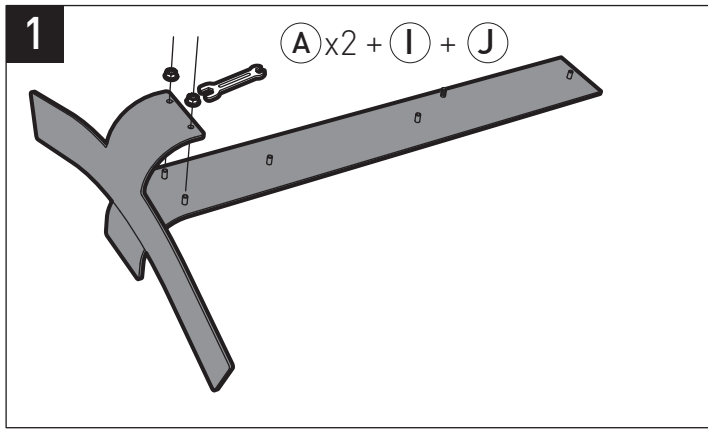

STANDiTTM PRO

ERARD[®]

SUPPORT MURAL SANS PERÇAGE POUR ÉCRAN PLAT
HOLE-LESS WALL MOUNT FOR FLAT TV SCREEN

REF : 044661

BREVET & MODÈLE DÉPOSÉS - PATENTED DESIGN

 **N°Vert 0 800 40 40 60**

APPEL GRATUIT DEPUIS UN POSTE FIXE