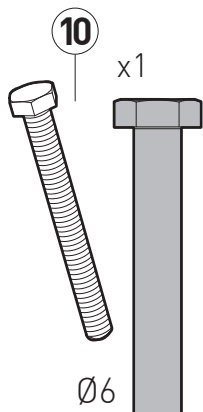

# SQUARE 2431

SUPPORT PLAFOND INCLINABLE ET ORIENTABLE POUR VIDÉOPROJECTEUR

REF : 002431

SQUARE 02431 NOTICE DPB110927

540 / 1210 mm    360°    +25° / -25°    15 KG

# ERARD®

réglable

orientable

inclinable

1

1

2

① + ② + ④ x2

3

3a x 4 + 5 x 4

4

8

OPTION

OPTION

3b x 2 + 5 x 2

3c x 2 + 5 x 2