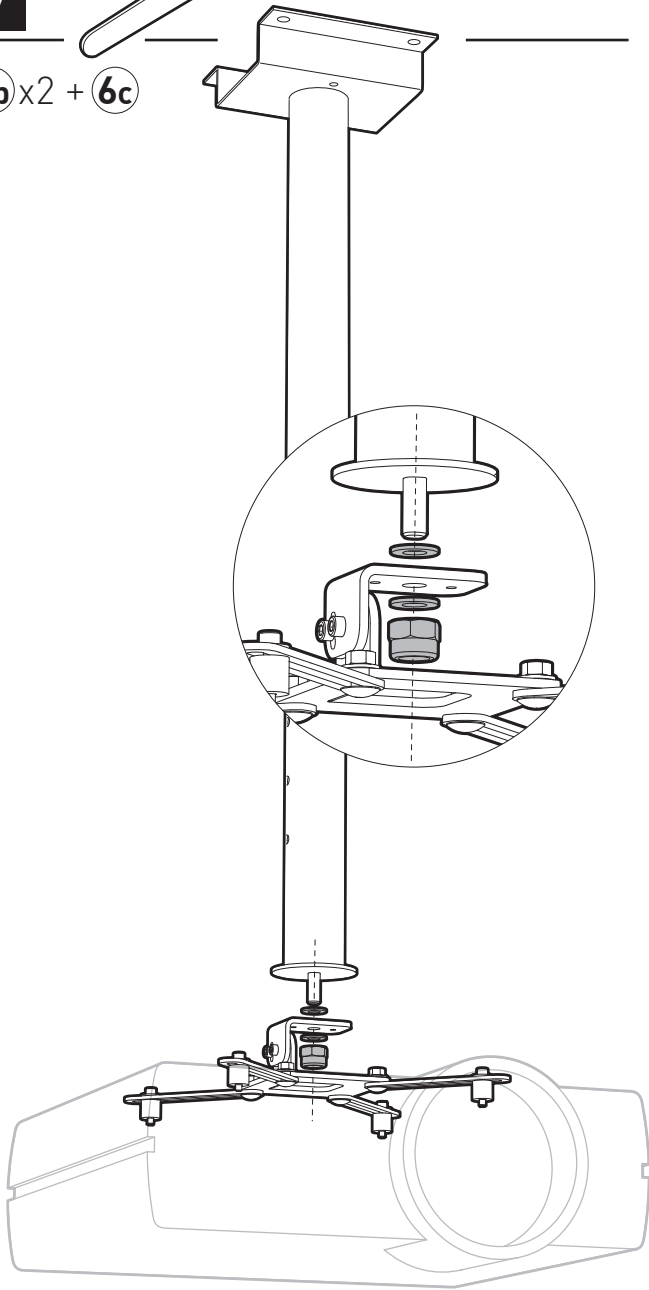

# SQUARE 2431

SUPPORT PLAFOND INCLINABLE ET ORIENTABLE POUR VIDÉOPROJECTEUR

REF : 002431

SQUARE 02431 NOTICE DPB110927

540 / 1210 mm    360°    +25° / -25°    15 KG

# ERARD®

réglable

orientable

inclinable

1

1

2

① + ② + ④ x2

5

9 x2 + 11 + 12 + 13 + 14 + 15

6

10

7

6b x2 + 6c

8

4 x2