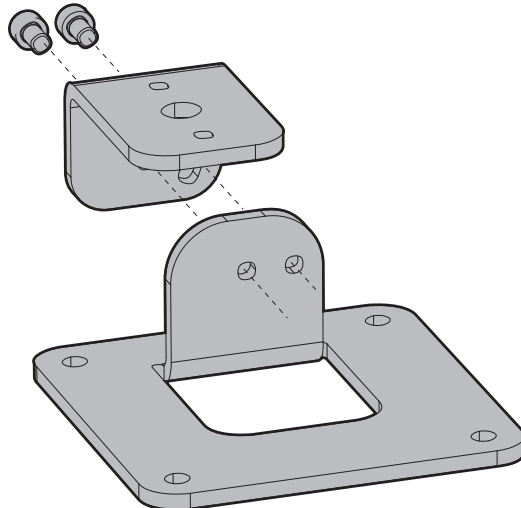

# SQUARE 2431

SUPPORT PLAFOND INCLINABLE ET ORIENTABLE POUR VIDÉOPROJECTEUR

REF : 002431

SQUARE 02431 NOTICE DPB110927

540 / 1210 mm    360°    +25° / -25°    15 KG

# ERARD®

réglable

orientable

inclinable

1

1

2

① + ② + ④ x2

3

3a x 4 + 5 x 4

4

8

OPTION

OPTION

3b x 2 + 5 x 2

3c x 2 + 5 x 2