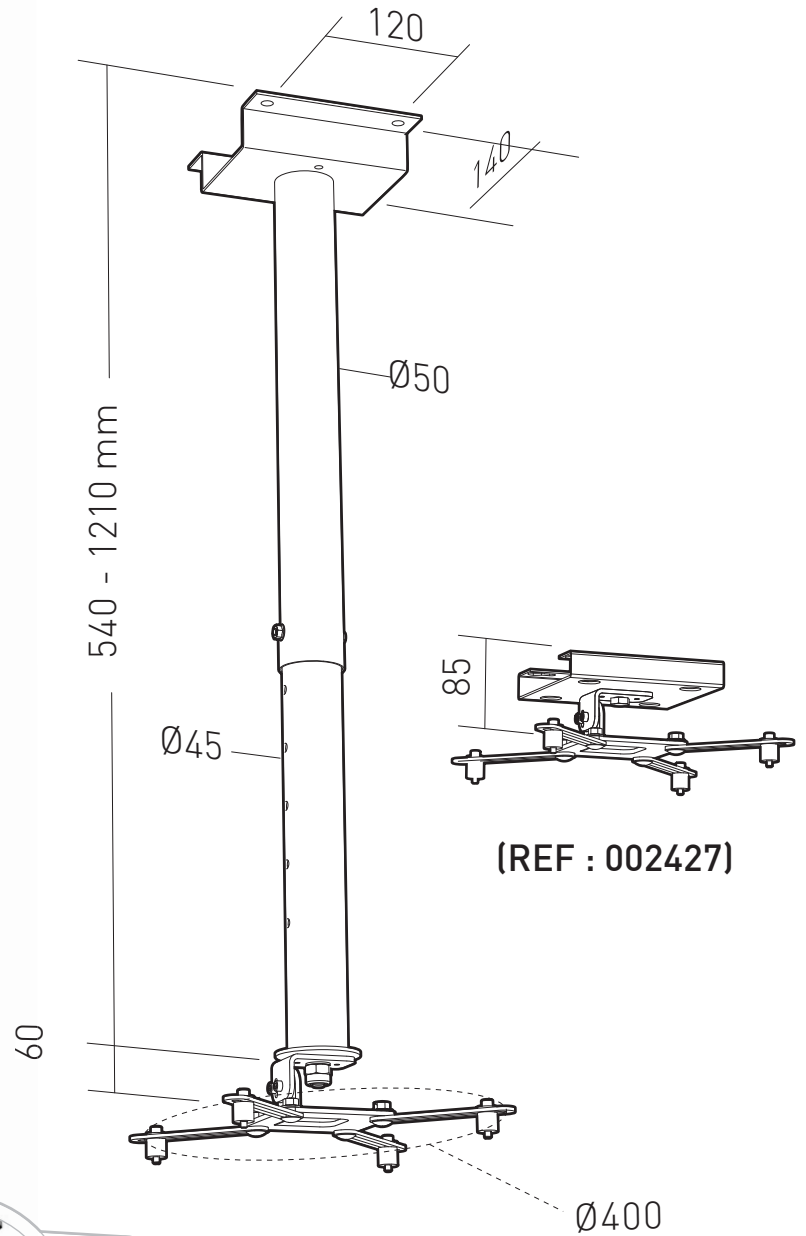

# SQUARE 2431

SUPPORT PLAFOND INCLINABLE ET ORIENTABLE POUR VIDÉOPROJECTEUR

REF : 002431

SQUARE 02431 NOTICE DPB110927

540 / 1210 mm    360°    +25° / -25°    15 KG

# ERARD®

réglable

orientable

inclinable

1

1

2

① + ② + ④ x2

3

3a x 4 + 5 x 4

4

8

OPTION

OPTION

3b x 2 + 5 x 2

3c x 2 + 5 x 2