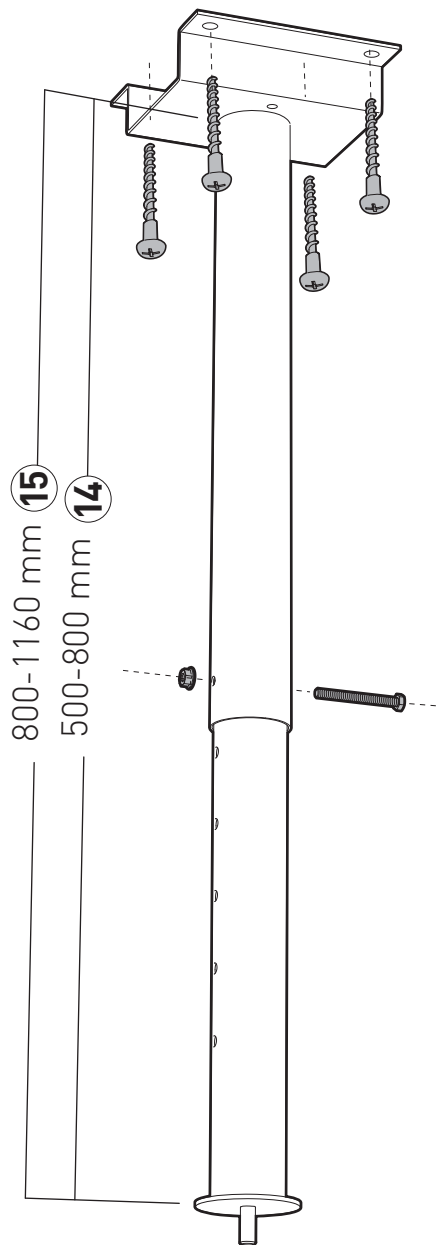

# SQUARE 2431

SUPPORT PLAFOND INCLINABLE ET ORIENTABLE POUR VIDÉOPROJECTEUR

REF : 002431

SQUARE 02431 NOTICE DPB110927

540 / 1210 mm    360°    +25° / -25°    15 KG

# ERARD®

réglable

orientable

inclinable

1

1

2

① + ② + ④ x2

3

3a x 4 + 5 x 4

4

8

OPTION

OPTION

3b x 2 + 5 x 2

3c x 2 + 5 x 2

5

9 x2 + 11 + 12 + 13 + 14 + 15

6

10

7

6b x2 + 6c

8

4 x2