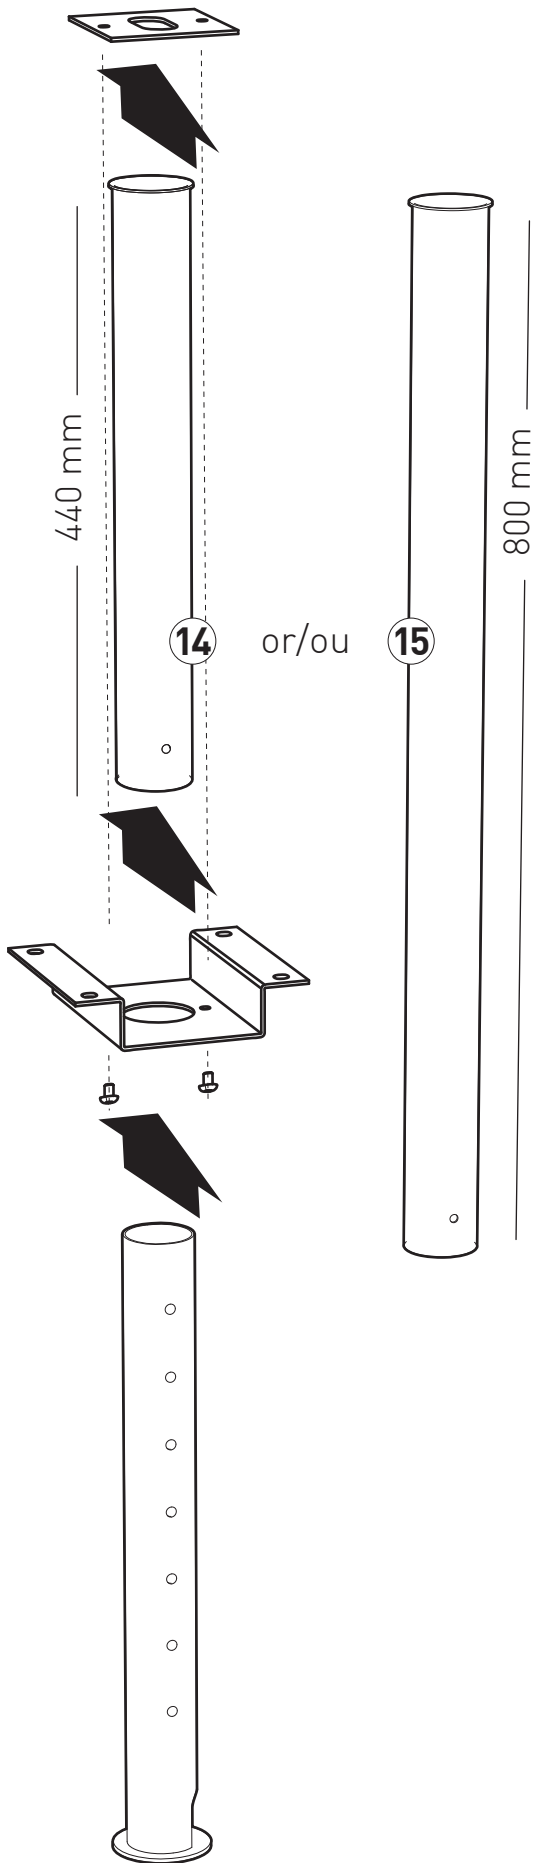

# SQUARE 2431

SUPPORT PLAFOND INCLINABLE ET ORIENTABLE POUR VIDÉOPROJECTEUR

REF : 002431

SQUARE 02431 NOTICE DPB110927

540 / 1210 mm    360°    +25° / -25°    15 KG

# ERARD®

réglable

orientable

inclinable

1

1

2

① + ② + ④ x2

3

3a x 4 + 5 x 4

4

8

OPTION

OPTION

3b x 2 + 5 x 2

3c x 2 + 5 x 2

5

9 x2 + 11 + 12 + 13 + 14 + 15

6

10

7

6b x2 + 6c

8

4 x2