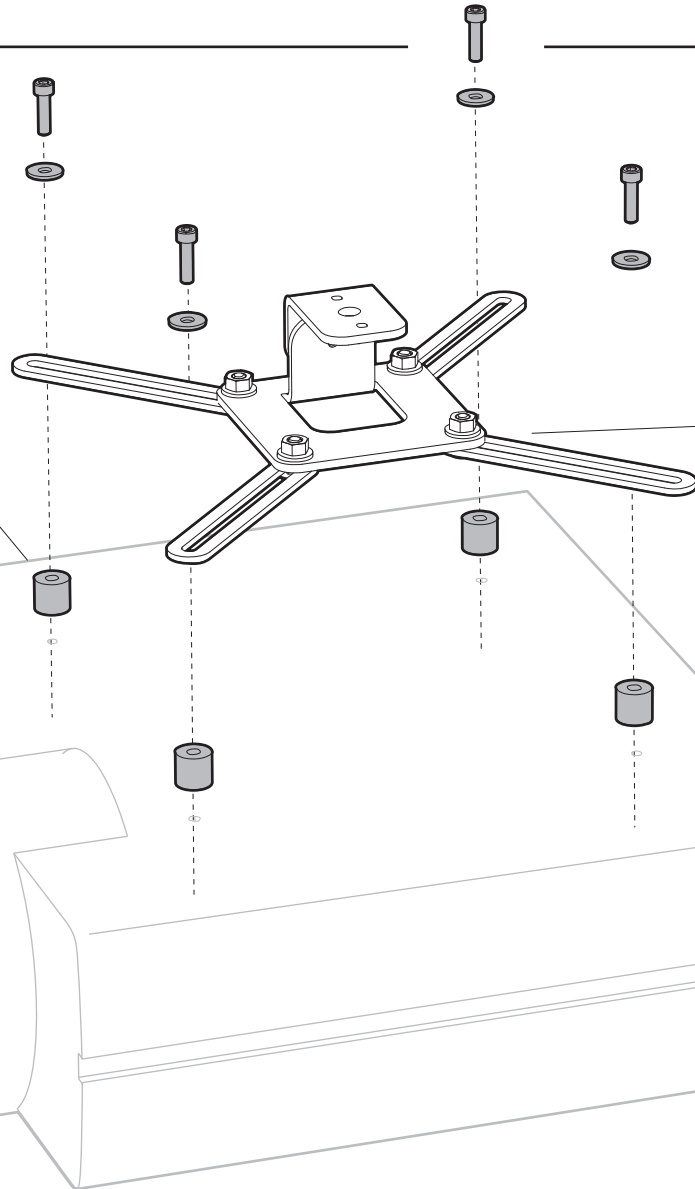

# SQUARE 2431

SUPPORT PLAFOND INCLINABLE ET ORIENTABLE POUR VIDÉOPROJECTEUR

REF : 002431

SQUARE 02431 NOTICE DPB110927

540 / 1210 mm    360°    +25° / -25°    15 KG

# ERARD®

réglable

orientable

inclinable

1

1

2

① + ② + ④ x2

3

3a x 4 + 5 x 4

4

8

OPTION

OPTION

3b x 2 + 5 x 2

3c x 2 + 5 x 2

5

9 x2 + 11 + 12 + 13 + 14 + 15

6

10

7

6b x2 + 6c

8

4 x2