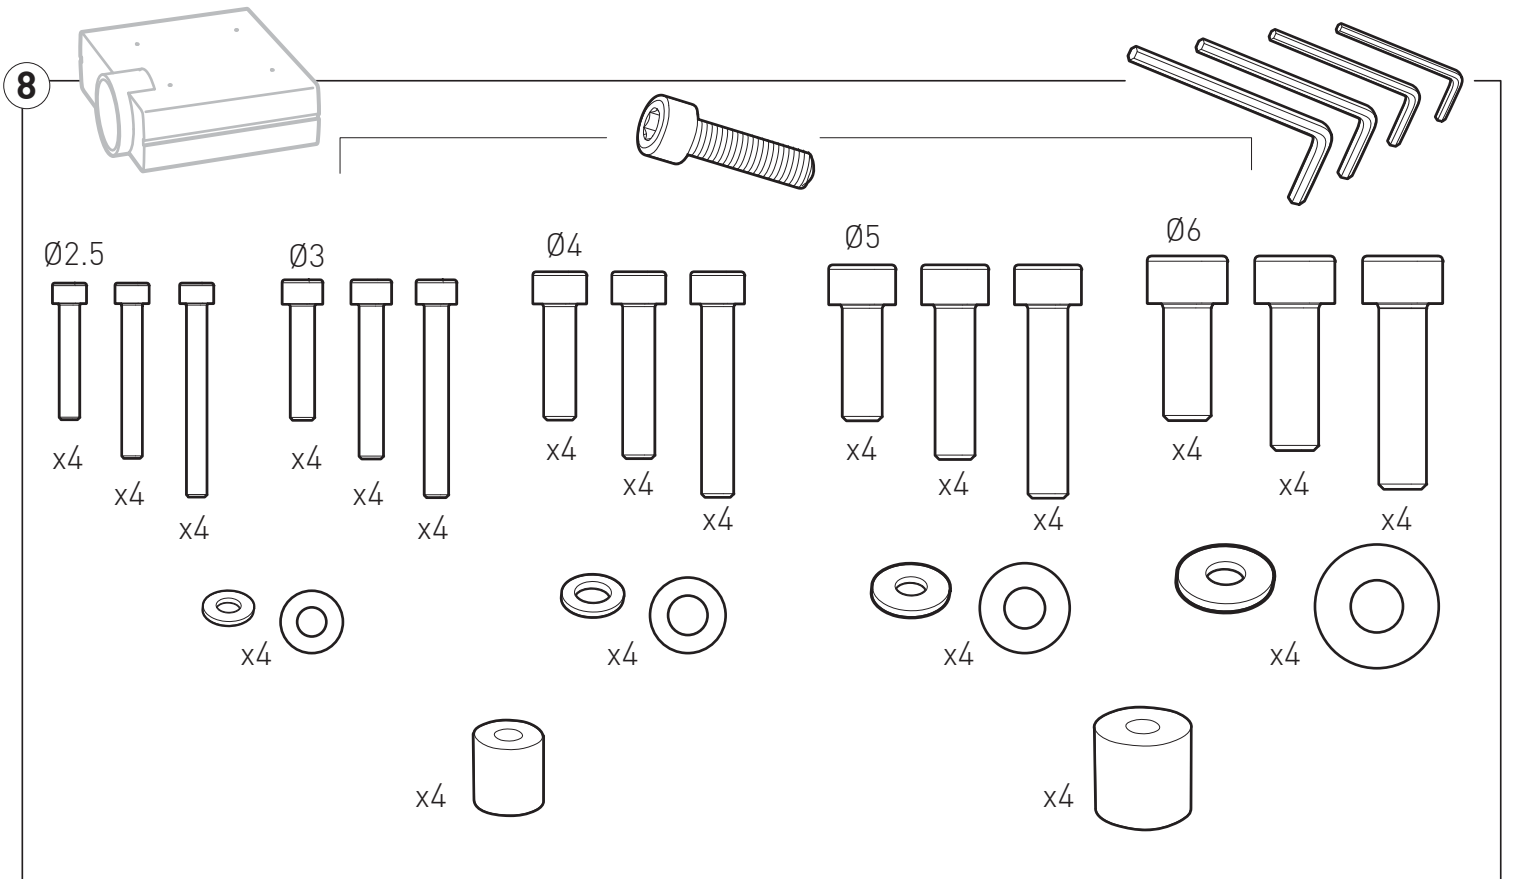

# SQUARE 2431

SUPPORT PLAFOND INCLINABLE ET ORIENTABLE POUR VIDÉOPROJECTEUR

REF : 002431

SQUARE 02431 NOTICE DPB110927

540 / 1210 mm    360°    +25° / -25°    15 KG

# ERARD®

réglable

orientable

inclinable

1

1

2

① + ② + ④ x2

3

3a x 4 + 5 x 4

4

8

OPTION

OPTION

3b x 2 + 5 x 2

3c x 2 + 5 x 2