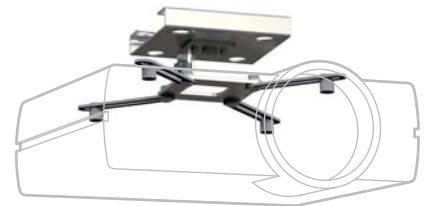

7

6b x2 + 6c

8

4 x2

9

6a 7

www.erard.com

Vous avez des questions ?
Vous avez besoin de conseils ?

N° Vert 0 800 40 40 60

APPEL GRATUIT DEPUIS UN POSTE FIXE

international : +33 800 40 40 60 60