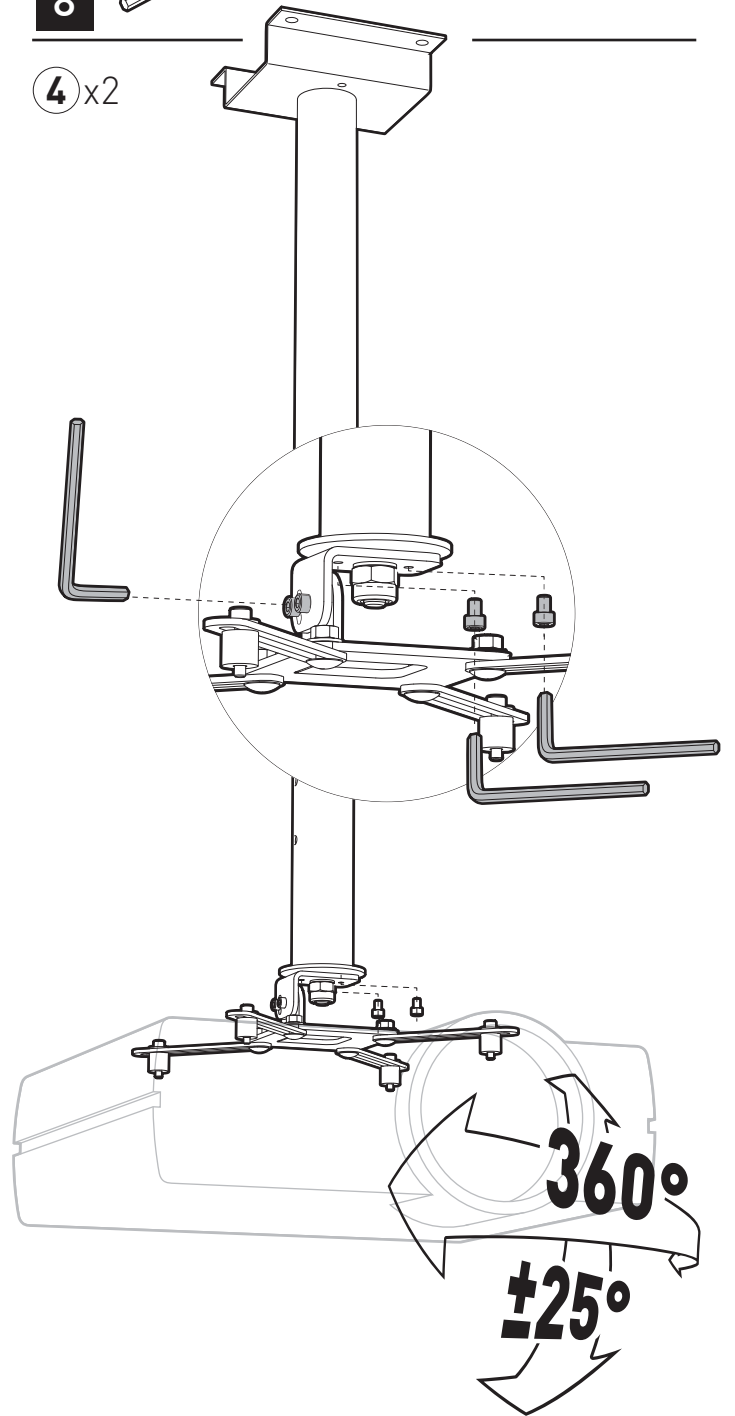

# SQUARE 2431

SUPPORT PLAFOND INCLINABLE ET ORIENTABLE POUR VIDÉOPROJECTEUR

REF : 002431

SQUARE 02431 NOTICE DPB110927

540 / 1210 mm    360°    +25° / -25°    15 KG

# ERARD®

réglable

orientable

inclinable

1

1

2

① + ② + ④ x2

3

3a x 4 + 5 x 4

4

8

OPTION

OPTION

3b x 2 + 5 x 2

3c x 2 + 5 x 2

5

9 x2 + 11 + 12 + 13 + 14 + 15

6

10

7

6b x2 + 6c

8

4 x2