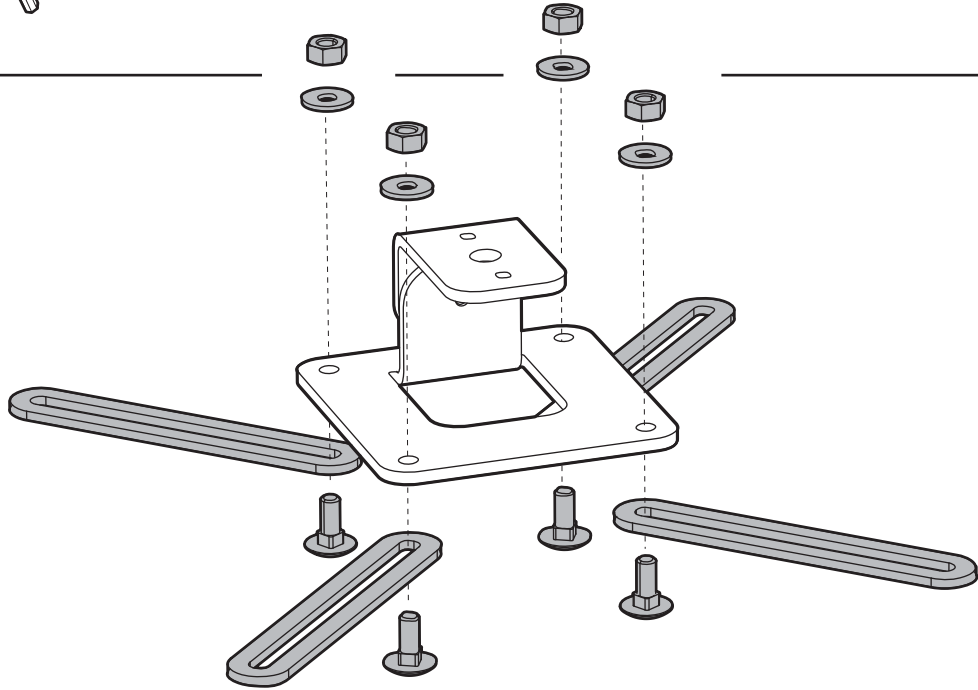

# SQUARE 2431

SUPPORT PLAFOND INCLINABLE ET ORIENTABLE POUR VIDÉOPROJECTEUR

REF : 002431

SQUARE 02431 NOTICE DPB110927

540 / 1210 mm    360°    +25° / -25°    15 KG

# ERARD®

réglable

orientable

inclinable

1

1

2

① + ② + ④ x2

3

3a x 4 + 5 x 4

4

8

OPTION

OPTION

3b x 2 + 5 x 2

3c x 2 + 5 x 2