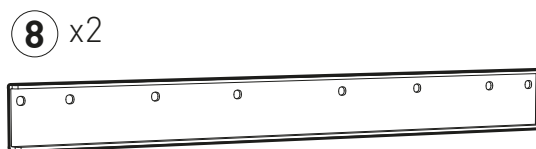

# APPLIK XL 2532

SUPPORT MURAL INCLINABLE ET ORIENTABLE AVEC DÉPORT POUR ÉCRANS DE 40" à 75"

REF : 002532

ORIGINE  
**FRANCE**<sup>®</sup>  
GARANTIE

BVCert. 6164725

**XL** 40"-75"  
102-190cm **60 KG**

-15°/+5°

+/- 90°

60 KG

**ERARD**<sup>®</sup>

1

Ø8 maxi

2

1

3