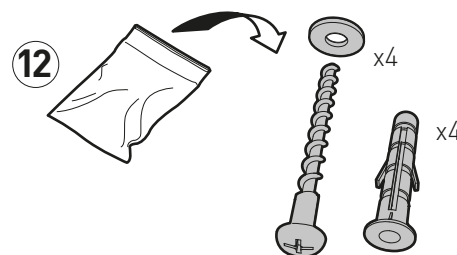

# APPLIK XL 2532

SUPPORT MURAL INCLINABLE ET ORIENTABLE AVEC DÉPORT POUR ÉCRANS DE 40" à 75"

REF : 002532

ORIGINE  
**FRANCE**<sup>®</sup>  
GARANTIE

BVCert. 6164725

**XL** 40"-75"  
102-190cm **60 KG**

-15°/+5°

+/- 90°

60 KG

**ERARD**<sup>®</sup>

1

Ø8 maxi

2

1

3