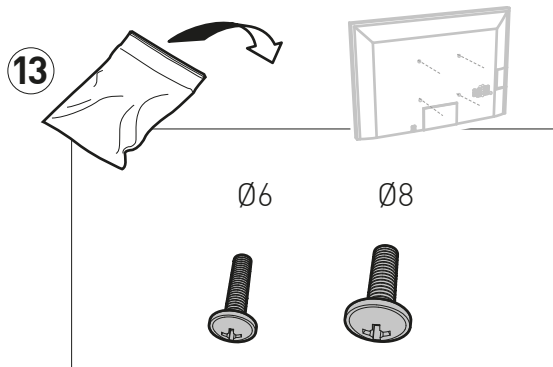

# APPLIK XL 2532

SUPPORT MURAL INCLINABLE ET ORIENTABLE AVEC DÉPORT POUR ÉCRANS DE 40" à 75"

REF : 002532

ORIGINE  
**FRANCE**<sup>®</sup>  
GARANTIE

BVCert. 6164725

**XL** 40"-75"  
102-190cm **60 KG**

-15°/+5°

+/- 90°

60 KG

**ERARD**<sup>®</sup>

1

Ø8 maxi

2

1

3