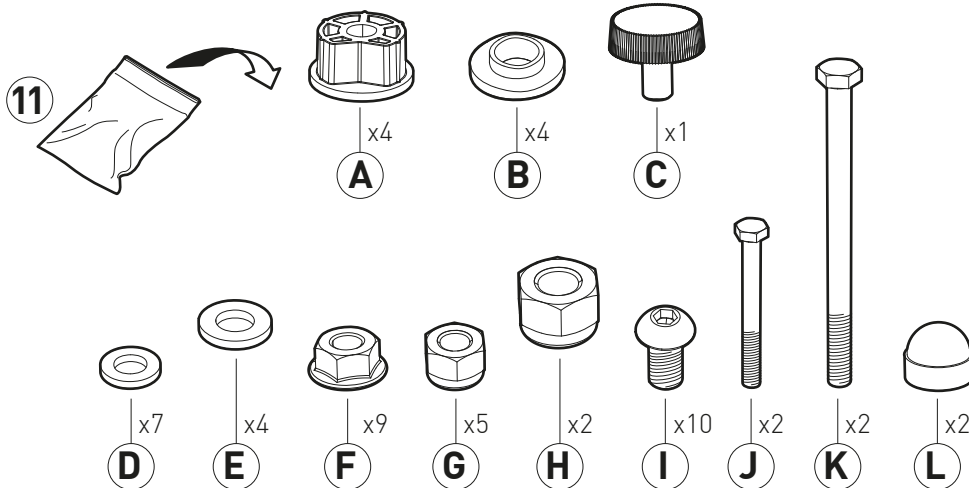

# APPLIK XL 2532

SUPPORT MURAL INCLINABLE ET ORIENTABLE AVEC DÉPORT POUR ÉCRANS DE 40" à 75"

REF : 002532

ORIGINE  
**FRANCE**<sup>®</sup>  
GARANTIE

BVCert. 6164725

**XL** 40"-75"  
102-190cm **60 KG**

-15°/+5°

+/- 90°

60 KG

**ERARD**<sup>®</sup>

1

Ø8 maxi

2

1

3