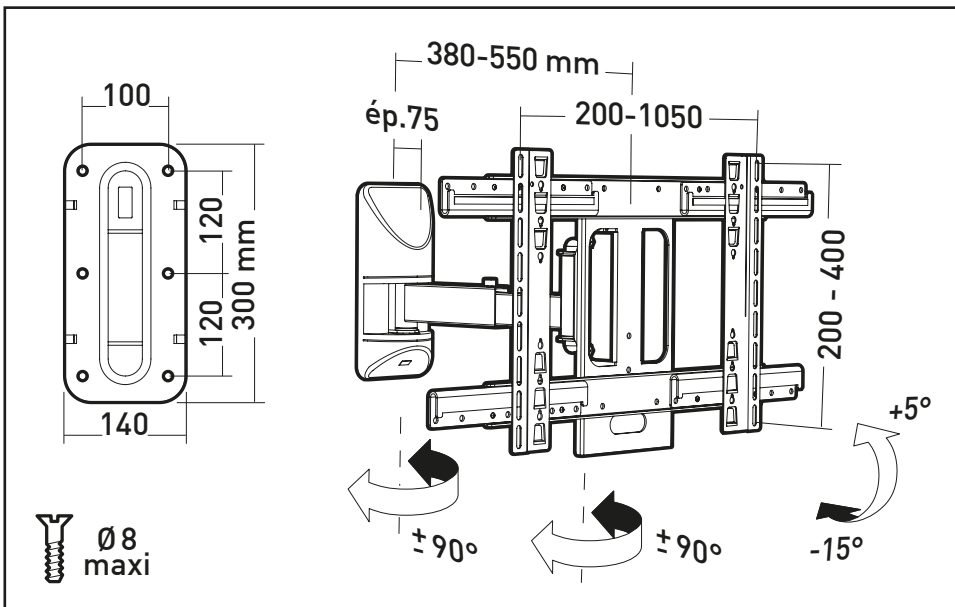

# APPLIK XL 2532

SUPPORT MURAL INCLINABLE ET ORIENTABLE AVEC DÉPORT POUR ÉCRANS DE 40" à 75"

REF : 002532

ORIGINE  
**FRANCE**<sup>®</sup>  
GARANTIE

BVCert. 6164725

**XL** 40"-75"  
102-190cm **60 KG**

-15°/+5°

+/- 90°

60 KG

**ERARD**<sup>®</sup>

1

Ø8 maxi

2

1

3