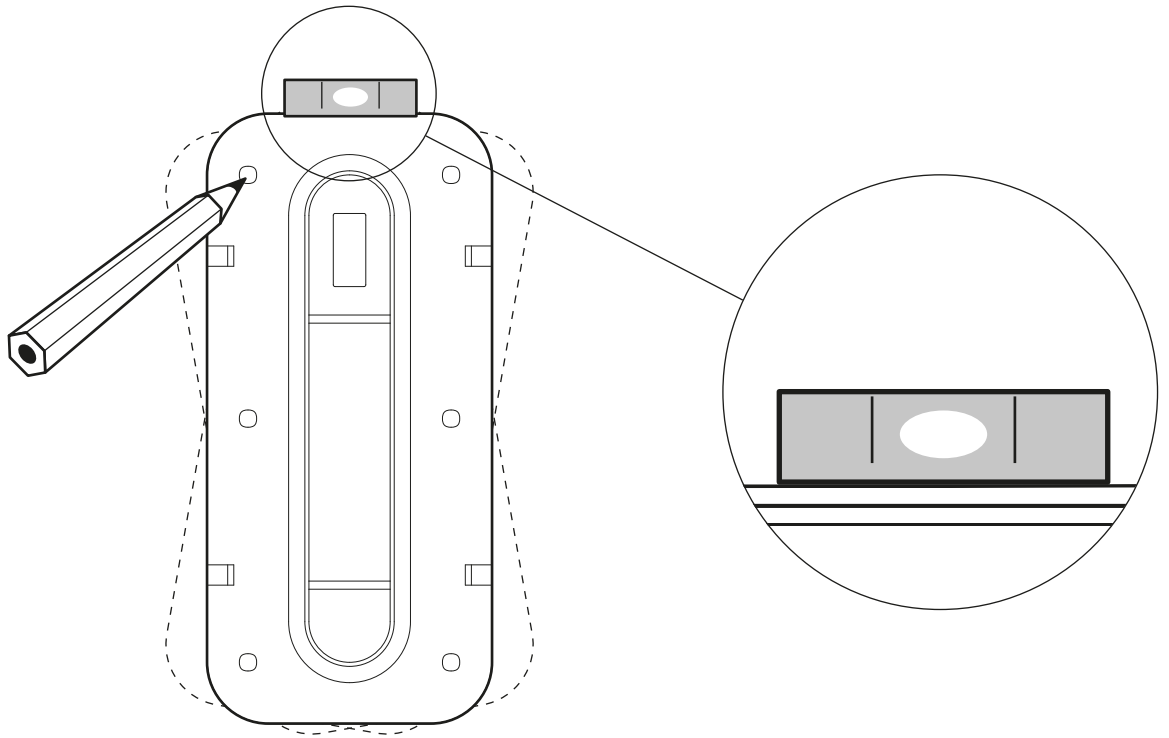

+/- 90°

60 KG

**ERARD**<sup>®</sup>

1

Ø8 maxi

2

1

3