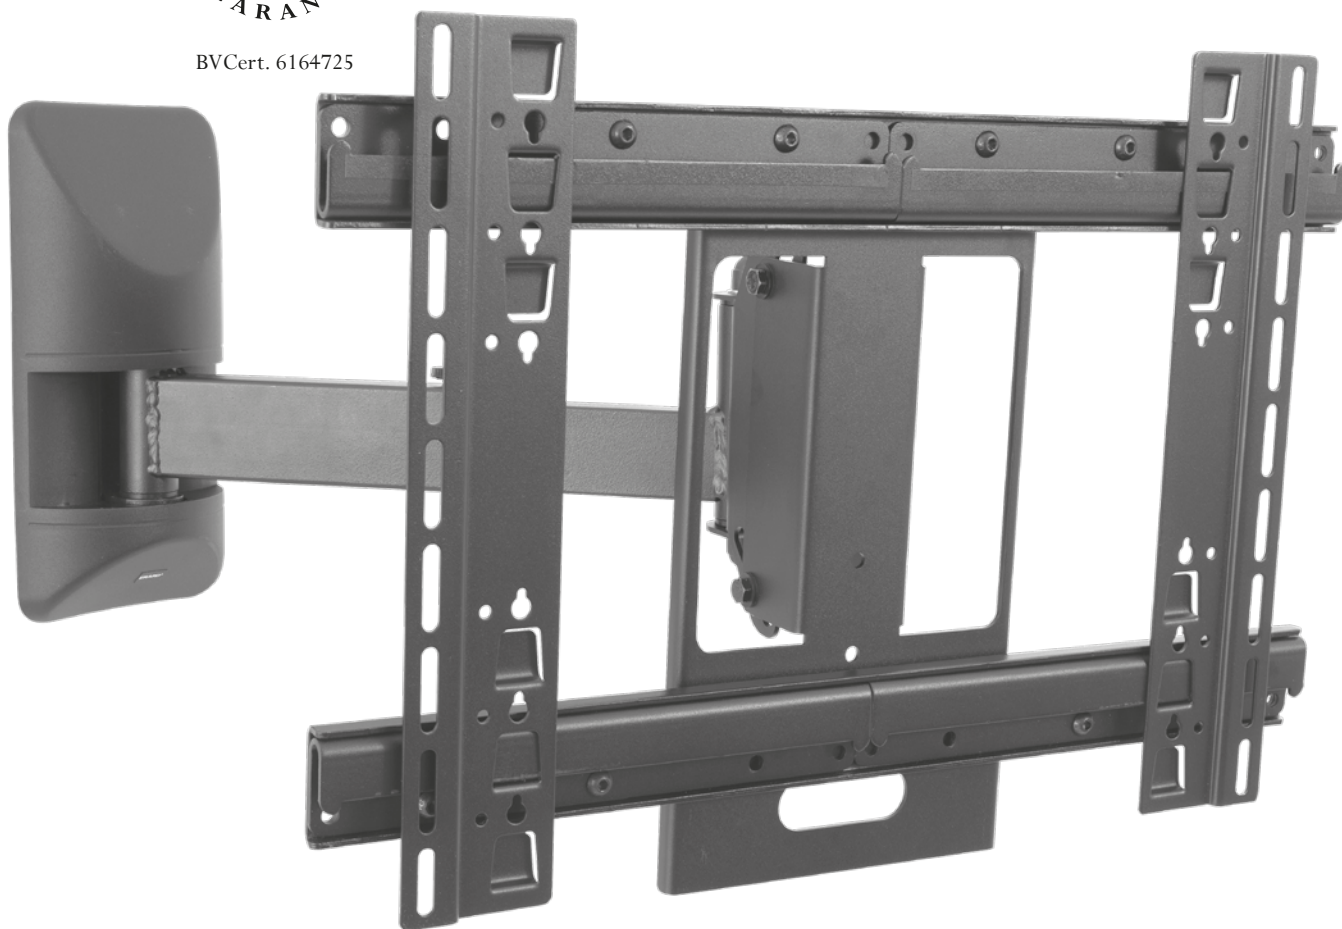

# APPLIK XL 2532

SUPPORT MURAL INCLINABLE ET ORIENTABLE AVEC DÉPORT POUR ÉCRANS DE 40" à 75"

REF : 002532

ORIGINE  
**FRANCE**<sup>®</sup>  
GARANTIE

BVCert. 6164725

**XL** 40"-75"  
102-190cm **60 KG**

-15°/+5°

+/- 90°

60 KG

**ERARD**<sup>®</sup>

1

Ø8 maxi

2

1

3